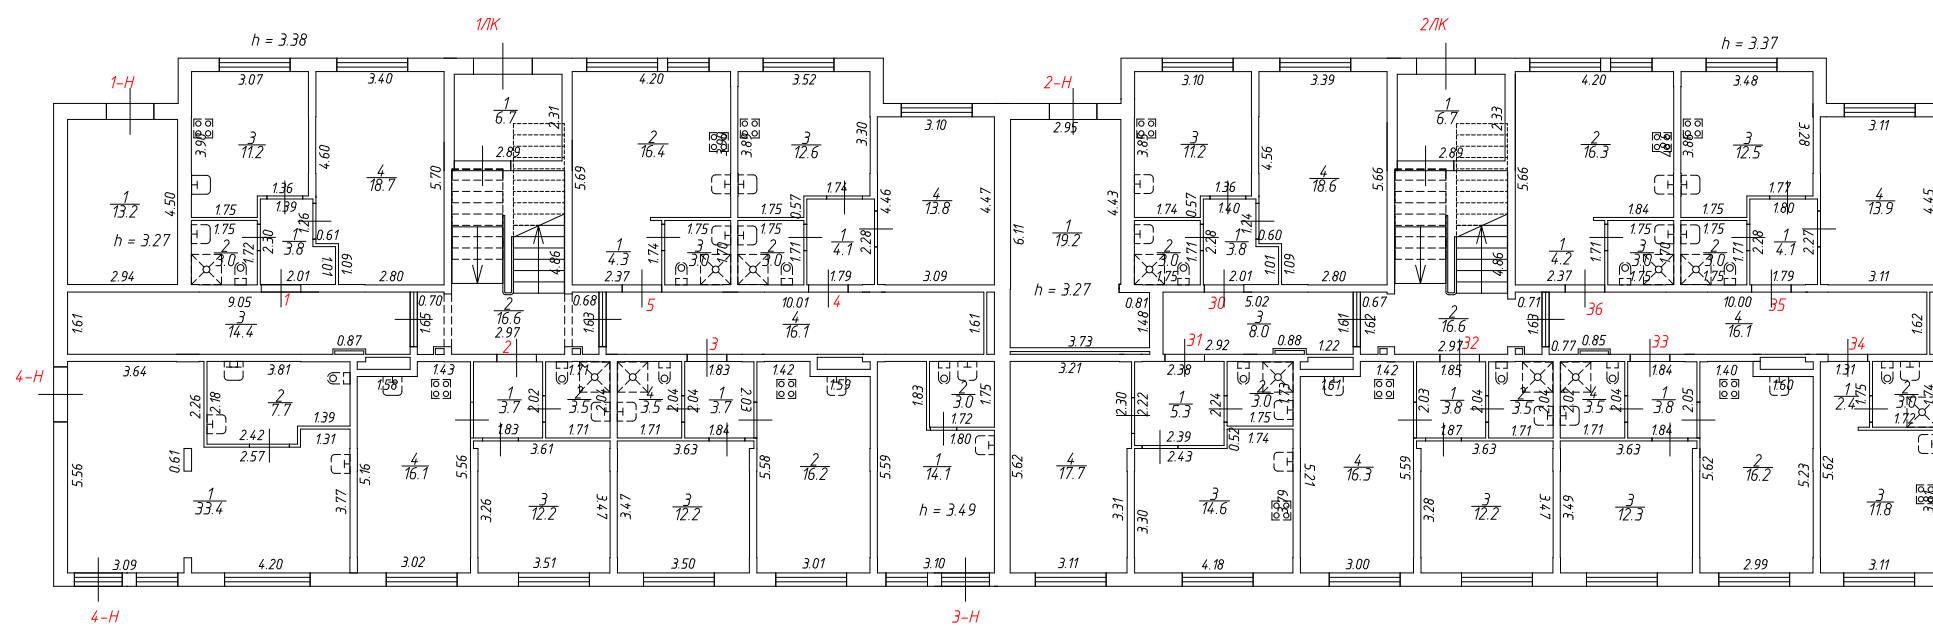

План 1 этажа

	ИП Дахновская Екатерина Владимировна		
Лист 1	План 1 этажа здания по адресу: Ленинградская область, Гатчинский район, д. Малое Верево (Корпус 3)		Масштаб 1:200
Дата	Исполнитель	Фамилия И.О.	Подпись
22.07.2022	Выполнил	Дахновская Е.В.	
	Проверил	Дахновская Е.В.	

План 2 этажа

	ИП Дахновская Екатерина Владимировна		
Лист 2	План 2 этажа здания по адресу: Ленинградская область, Гатчинский район, д. Малое Верево (Корпус 3)		Масштаб 1:200
Дата	Исполнитель	Фамилия И.О.	Подпись
22.07.2022	Выполнил	Дахновская Е.В.	
	Проверил	Дахновская Е.В.	

План 3 этажа

	ИП Дахновская Екатерина Владимировна		
Лист 3	План 3 этажа здания по адресу: Ленинградская область, Гатчинский район, д. Малое Верево (Корпус 3)		Масштаб 1:200
Дата	Исполнитель	Фамилия И.О.	Подпись
22.07.2022	Выполнил	Дахновская Е.В.	
	Проверил	Дахновская Е.В.	

План 4 этажа

	ИП Дахновская Екатерина Владимировна		
	План 4 этажа здания по адресу: Ленинградская область, Гатчинский район, д. Малое Верево (Корпус 3)		
Лист 4			Масштаб 1:200
Дата	Исполнитель	Фамилия И.О.	Подпись
22.07.2022	Выполнил	Дахновская Е.В.	
	Проверил	Дахновская Е.В.	