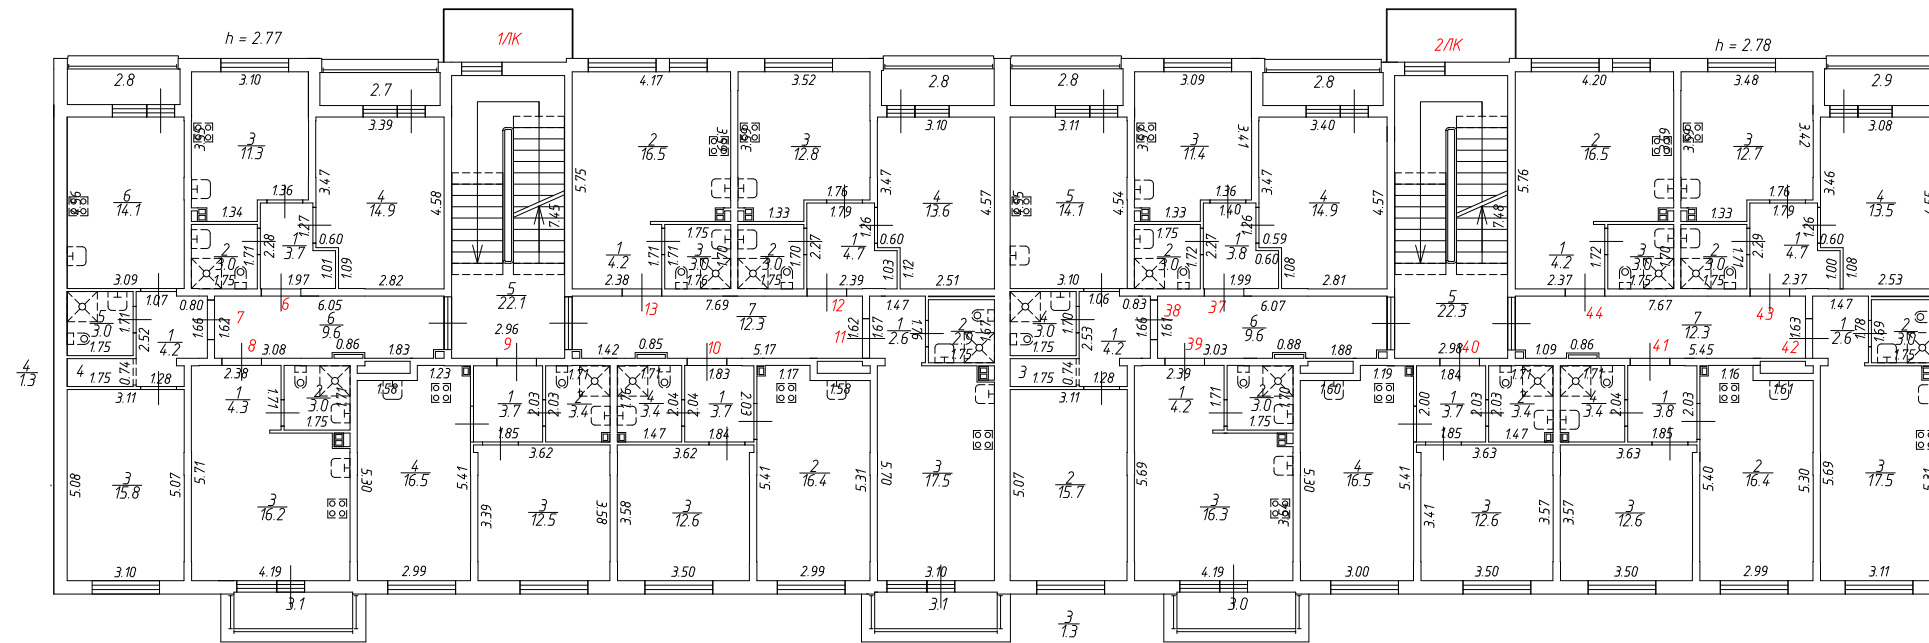

План 1 этажа

	ИП Дахновская Екатерина Владимировна		
Лист 1	План 1 этажа здания по адресу: Ленинградская область, Гатчинский район, д. Малое Верево (Корпус 3)		Масштаб 1:200
Дата	Исполнитель	Фамилия И.О.	Подпись
22.07.2022	Выполнил	Дахновская Е.В.	
	Проверил	Дахновская Е.В.	

План 2 этажа

	ИП Дахновская Екатерина Владимировна		
Лист 2	План 2 этажа здания по адресу: Ленинградская область, Гатчинский район, д. Малое Верево (Корпус 3)		Масштаб 1:200
Дата	Исполнитель	Фамилия И.О.	Подпись
22.07.2022	Выполнил	Дахновская Е.В.	
	Проверил	Дахновская Е.В.	

План 3 этажа

	ИП Дахновская Екатерина Владимировна		
Лист 3	План 3 этажа здания по адресу: Ленинградская область, Гатчинский район, д. Малое Верево (Корпус 3)		Масштаб 1:200
Дата	Исполнитель	Фамилия И.О.	Подпись
22.07.2022	Выполнил	Дахновская Е.В.	
	Проверил	Дахновская Е.В.	

План 4 этажа

	ИП Дахновская Екатерина Владимировна		
	План 4 этажа здания по адресу: Ленинградская область, Гатчинский район, д. Малое Верево (Корпус 3)		
Лист 4			Масштаб 1:200
Дата	Исполнитель	Фамилия И.О.	Подпись
22.07.2022	Выполнил	Дахновская Е.В.	
	Проверил	Дахновская Е.В.	