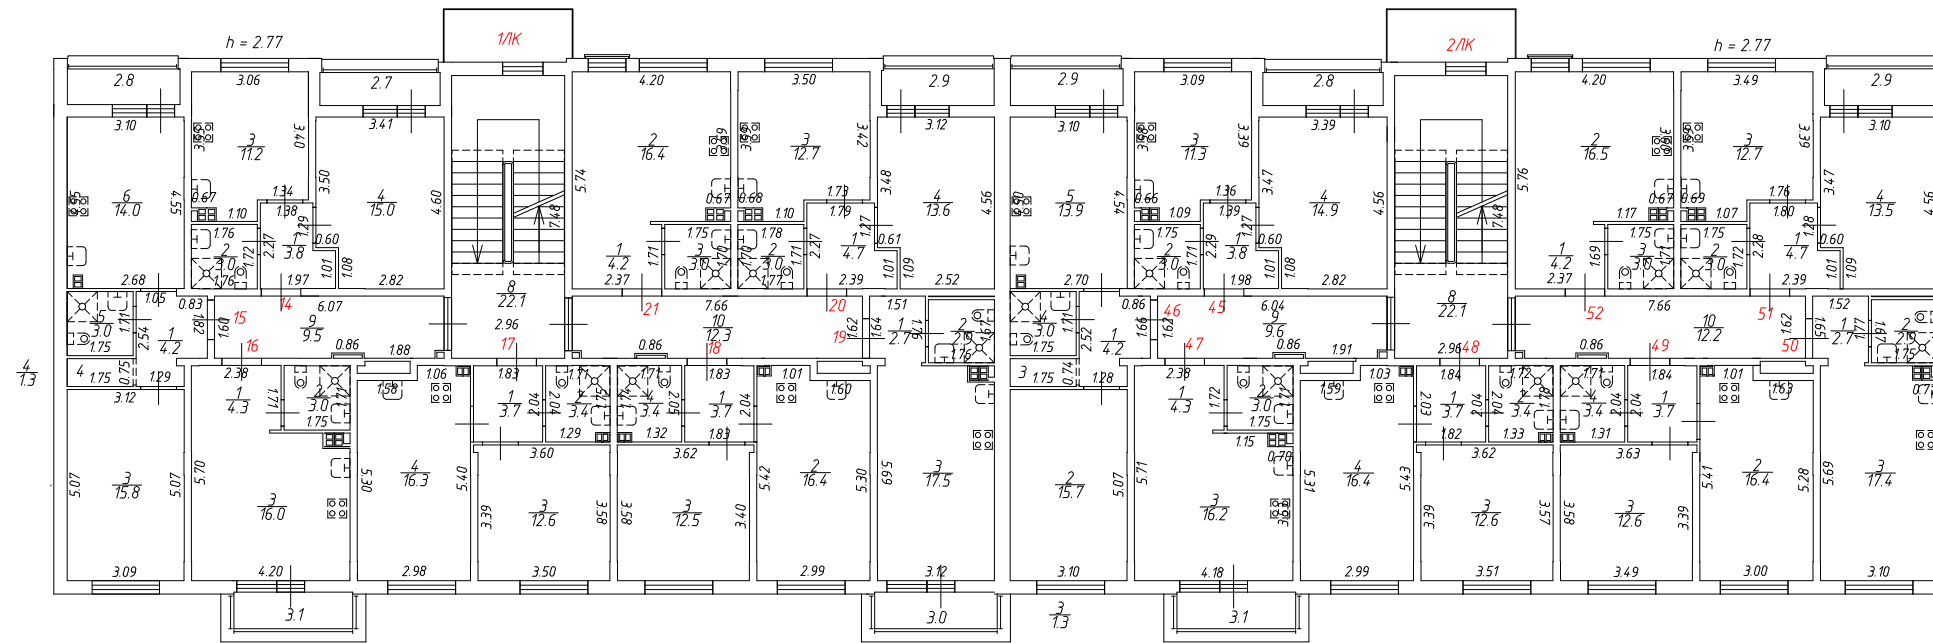

План 1 этажа

	ИП Дахновская Екатерина Владимировна		
Лист 1	План 1 этажа здания по адресу: Ленинградская область, Гатчинский район, д. Малое Верево (Корпус 3)		Масштаб 1:200
Дата	Исполнитель	Фамилия И.О.	Подпись
22.07.2022	Выполнил	Дахновская Е.В.	
	Проверил	Дахновская Е.В.	

План 2 этажа

	ИП Дахновская Екатерина Владимировна		
Лист 2	План 2 этажа здания по адресу: Ленинградская область, Гатчинский район, д. Малое Верево (Корпус 3)		Масштаб 1:200
Дата	Исполнитель	Фамилия И.О.	Подпись
22.07.2022	Выполнил	Дахновская Е.В.	
	Проверил	Дахновская Е.В.	

План 3 этажа

	ИП Дахновская Екатерина Владимировна		
Лист 3	План 3 этажа здания по адресу: Ленинградская область, Гатчинский район, д. Малое Верево (Корпус 3)		Масштаб 1:200
Дата	Исполнитель	Фамилия И.О.	Подпись
22.07.2022	Выполнил	Дахновская Е.В.	
	Проверил	Дахновская Е.В.	

План 4 этажа

	ИП Дахновская Екатерина Владимировна		
	План 4 этажа здания по адресу: Ленинградская область, Гатчинский район, д. Малое Верево (Корпус 3)		
Лист 4			Масштаб 1:200
Дата	Исполнитель	Фамилия И.О.	Подпись
22.07.2022	Выполнил	Дахновская Е.В.	
	Проверил	Дахновская Е.В.	