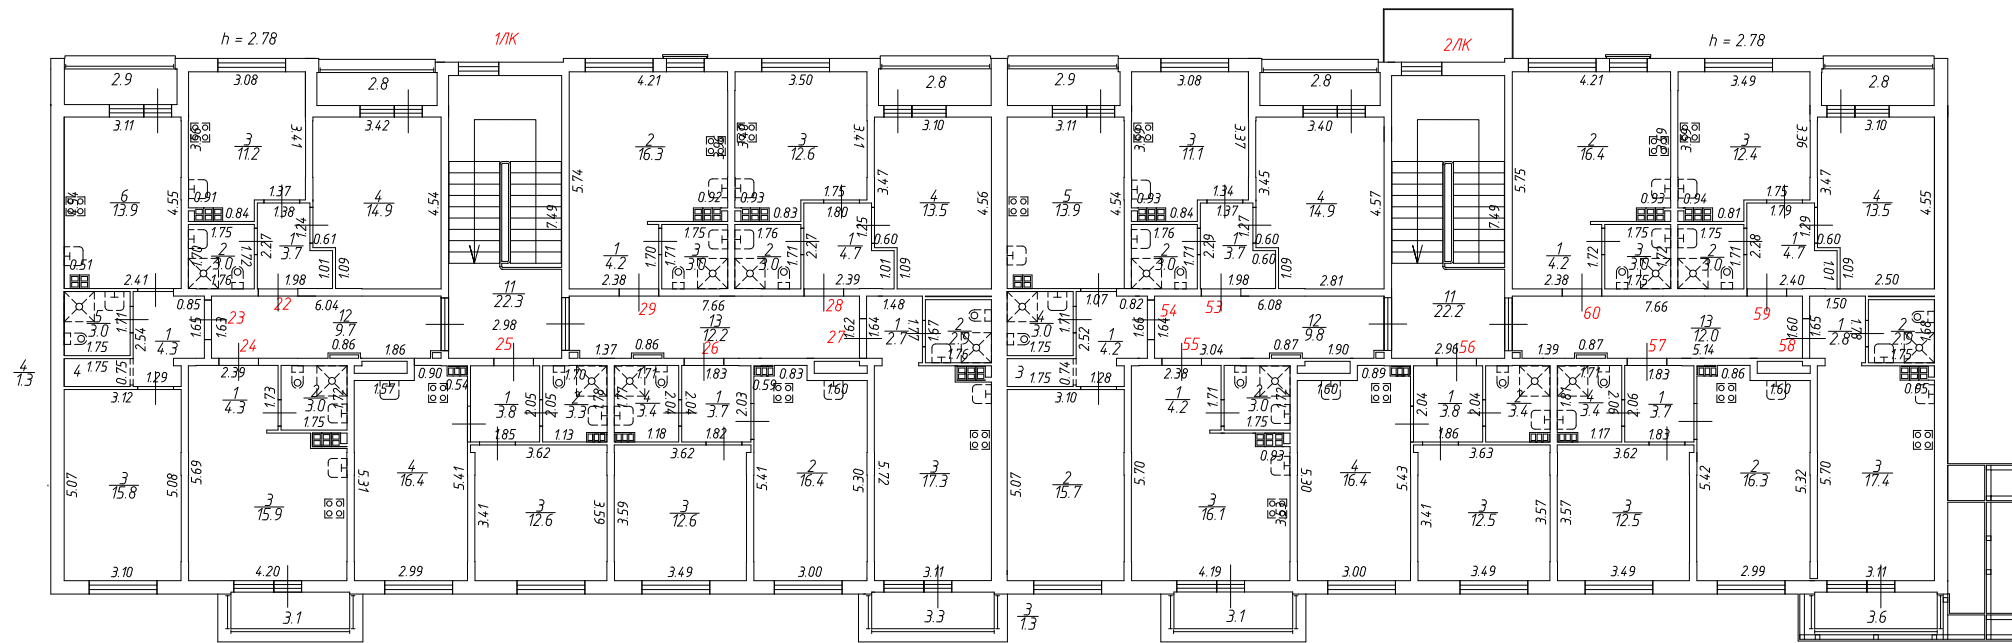

План 1 этажа

	ИП Дахновская Екатерина Владимировна		
Лист 1	План 1 этажа здания по адресу: Ленинградская область, Гатчинский район, д. Малое Верево (Корпус 3)		Масштаб 1:200
Дата	Исполнитель	Фамилия И.О.	Подпись
22.07.2022	Выполнил	Дахновская Е.В.	
	Проверил	Дахновская Е.В.	

План 2 этажа

	ИП Дахновская Екатерина Владимировна		
Лист 2	План 2 этажа здания по адресу: Ленинградская область, Гатчинский район, д. Малое Верево (Корпус 3)		Масштаб 1:200
Дата	Исполнитель	Фамилия И.О.	Подпись
22.07.2022	Выполнил	Дахновская Е.В.	
	Проверил	Дахновская Е.В.	

План 3 этажа

	ИП Дахновская Екатерина Владимировна		
Лист 3	План 3 этажа здания по адресу: Ленинградская область, Гатчинский район, д. Малое Верево (Корпус 3)		Масштаб 1:200
Дата	Исполнитель	Фамилия И.О.	Подпись
22.07.2022	Выполнил	Дахновская Е.В.	
	Проверил	Дахновская Е.В.	

План 4 этажа

	ИП Дахновская Екатерина Владимировна		
	План 4 этажа здания по адресу: Ленинградская область, Гатчинский район, д. Малое Верево (Корпус 3)		
Лист 4			Масштаб 1:200
Дата	Исполнитель	Фамилия И.О.	Подпись
22.07.2022	Выполнил	Дахновская Е.В.	
	Проверил	Дахновская Е.В.	