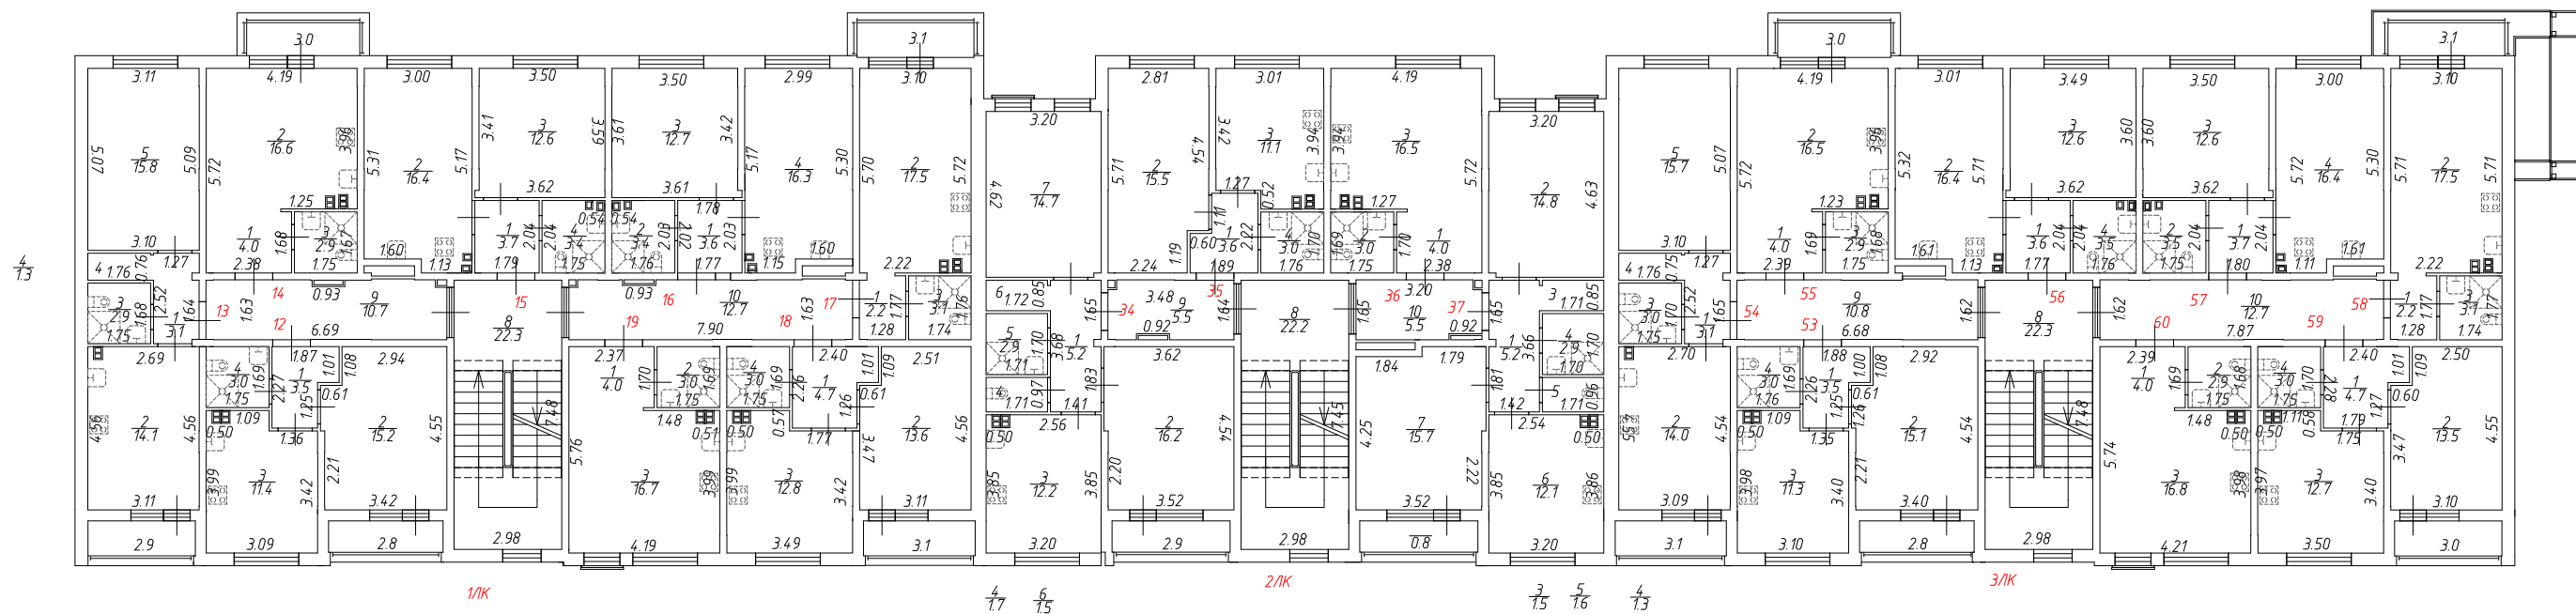

План 2 этажа

h = 2.75

	Кадастровый инженер Дахновская Екатерина Владимировна		
Лист 2	План 2 этажа здания по адресу: Российская Федерация, Ленинградская область, Гатчинский муниципальный район, Веревское сельское поселение, д. Малое Вередо, ул. Кутышева, д. 9Б, к. 5		Масштаб 1:200
Дата	Исполнитель	Фамилия И.О.	Подпись
19.04.2023	Выполнил	Дахновская Е.В.	
	Кадастровый инженер	Дахновская Е.В.	

План 3 этажа

h = 2.75

Кадастровый инженер Дахновская Екатерина Владимировна

Лист 3

План 3 этажа
здания по адресу: Российская Федерация, Ленинградская область,
Гатчинский муниципальный район, Веревское сельское поселение,
д. Малое Вередо, ул. Кутышева, д. 9Б, к. 5