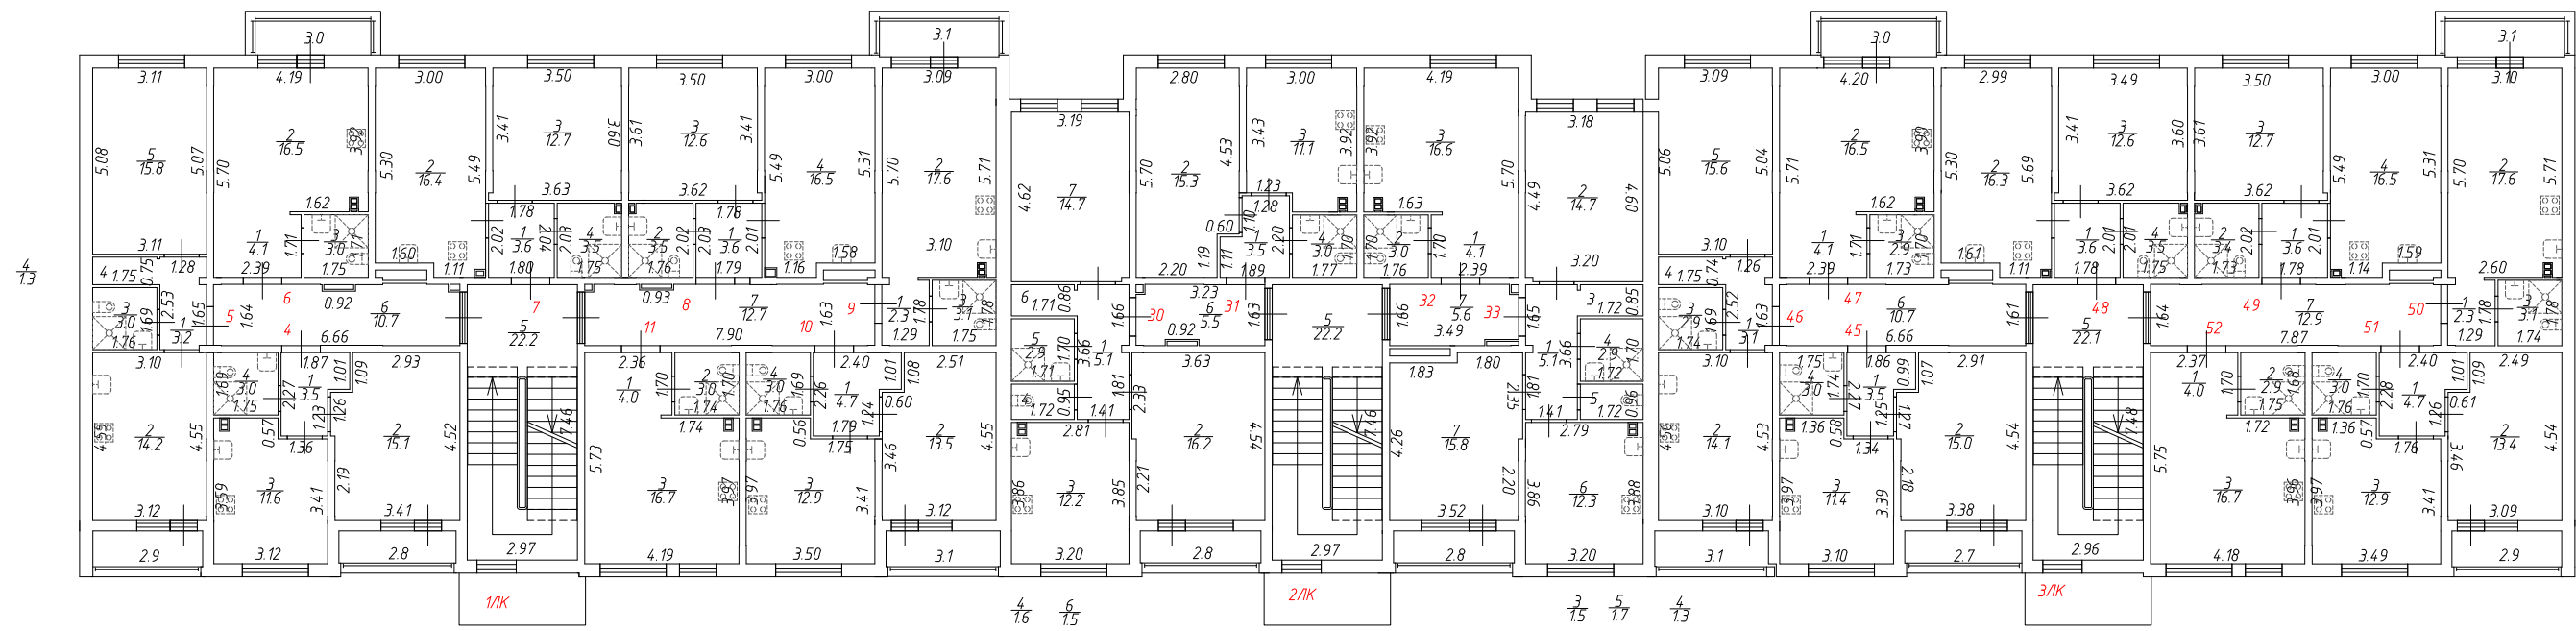

План 2 этажа

h = 2.75

	Кадастровый инженер Дахновская Екатерина Владимировна		
Лист 2	План 2 этажа здания по адресу: Российская Федерация, Ленинградская область, Гатчинский муниципальный район, Веревское сельское поселение, д. Малое Вередо, ул. Кутышева, д. 9Б, к. 5		Масштаб 1:200
Дата	Исполнитель	Фамилия И.О.	Подпись
19.04.2023	Выполнил	Дахновская Е.В.	
	Кадастровый инженер	Дахновская Е.В.	

План 3 этажа

h = 2.75

Кадастровый инженер Дахновская Екатерина Владимировна

Лист 3

План 3 этажа
здания по адресу: Российская Федерация, Ленинградская область,
Гатчинский муниципальный район, Веревское сельское поселение,
д. Малое Вередо, ул. Кутышева, д. 9Б, к. 5